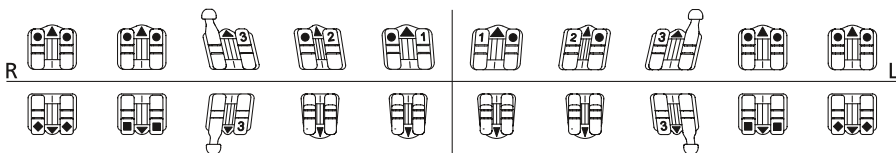

Metal brackets

discovery® / Assortments

Roth 18

Slot: 0.46 x 0.76 mm / 18 x 30 · Cuspid brackets with hook

Torque	- 7°	- 7°	- 2°	+ 8°	+ 12°	+ 12°	+ 8°	- 2°	- 7°	- 7°
Angulation	0°	0°	+ 13°	+ 9°	+ 5°	+ 5°	+ 9°	+ 13°	0°	0°
In/Out	0.7 mm	0.7 mm	0.7 mm	1.3 mm	0.7 mm	0.7 mm	1.3 mm	0.7 mm	0.7 mm	0.7 mm
Width	3.4 mm	3.4 mm	3.4 mm	3.2 mm	3.4 mm	3.4 mm	3.2 mm	3.4 mm	3.4 mm	3.4 mm
REF	790-106-00	790-106-00	790-104-00	790-102-00	790-163-00	790-164-00	790-103-00	790-105-00	790-106-00	790-106-00
Quantity	10 pieces	10 pieces	10 pieces	10 pieces	10 pieces	10 pieces	10 pieces	10 pieces	10 pieces	10 pieces

CE 0483

Torque	- 22°	- 17°	- 11°	- 1°	- 1°	- 1°	- 1°	- 11°	- 17°	- 22°
Angulation	0°	0°	+ 7°	0°	0°	0°	0°	+ 7°	0°	0°
In/Out	0.7 mm	0.7 mm	0.7 mm	1.3 mm	1.3 mm	1.3 mm	1.3 mm	0.7 mm	0.7 mm	0.7 mm
Width	3.3 mm	3.3 mm	3.1 mm	2.6 mm	2.6 mm	2.6 mm	2.6 mm	3.1 mm	3.3 mm	3.3 mm
REF	790-111-00	790-110-00	790-108-00	790-107-00	790-107-00	790-107-00	790-107-00	790-109-00	790-110-00	790-111-00
Quantity	10 pieces	10 pieces	10 pieces	10 pieces	10 pieces	10 pieces	10 pieces	10 pieces	10 pieces	10 pieces

Assortments:

1 case	20 brackets	REF 891-180-00
10 cases	200 brackets	REF 891-181-00
50 cases	1000 brackets	REF 891-182-00

Note:

Roth 22

Slot: 0.56 x 0.76 mm / 22 x 30 · Hook on cuspid, 1st bicuspid and 2nd bicuspid brackets

Torque	- 7°	- 7°	- 2°	+ 8°	+ 12°	+ 12°	+ 8°	- 2°	- 7°	- 7°
Angulation	0°	0°	+ 13°	+ 9°	+ 5°	+ 5°	+ 9°	+ 13°	0°	0°
In/Out	0.7 mm	0.7 mm	0.7 mm	1.3 mm	0.7 mm	0.7 mm	1.3 mm	0.7 mm	0.7 mm	0.7 mm
Width	3.4 mm	3.4 mm	3.4 mm	3.2 mm	3.4 mm	3.4 mm	3.2 mm	3.4 mm	3.4 mm	3.4 mm
REF	790-147-00	790-147-00	790-116-00	790-114-00	790-165-00	790-166-00	790-115-00	790-117-00	790-148-00	790-148-00
Quantity	10 pieces	10 pieces	10 pieces	10 pieces	10 pieces	10 pieces	10 pieces	10 pieces	10 pieces	10 pieces

CE 0483