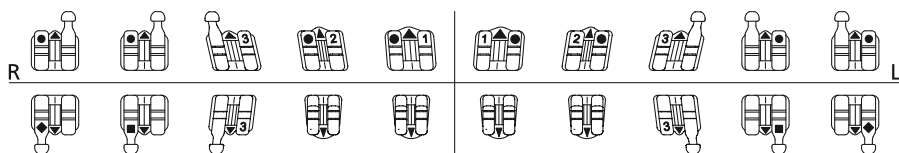

Torque	- 22°	- 17°	- 11°	- 1°	- 1°	- 1°	- 1°	- 11°	- 17°	- 22°
Angulation	0°	0°	+ 7°	0°	0°	0°	0°	+ 7°	0°	0°
In/Out	0.7 mm	0.7 mm	0.7 mm	1.3 mm	1.3 mm	1.3 mm	1.3 mm	0.7 mm	0.7 mm	0.7 mm
Width	3.3 mm	3.3 mm	3.1 mm	2.6 mm	2.6 mm	2.6 mm	2.6 mm	3.1 mm	3.3 mm	3.3 mm
REF	790-151-00	790-149-00	790-120-00	790-119-00	790-119-00	790-119-00	790-119-00	790-121-00	790-150-00	790-152-00
Quantity	10 pieces	10 pieces	10 pieces	10 pieces	10 pieces	10 pieces	10 pieces	10 pieces	10 pieces	10 pieces

Assortments:

1 case	20 brackets	REF 891-298-00
10 cases	200 brackets	REF 891-299-00
50 cases	1000 brackets	REF 891-300-00

Note:

Maxillary

Mandibular

Maxillary + Mandibular / Assortments