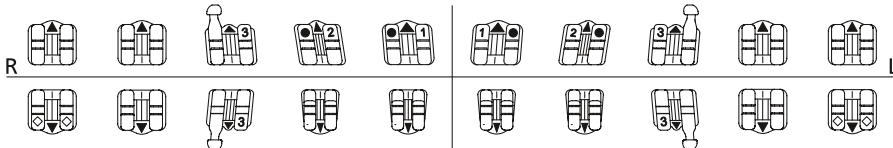

Metal brackets

discovery® / Assortments

Ricketts® Universal 18

Slot: 0.46 x 0.76 mm / 18 x 30 · Cuspid brackets with hook

Torque	0°	0°	+ 7°	+ 14°	+ 22°	+ 22°	+ 14°	+ 7°	0°	0°
Angulation	0°	0°	+ 5°	+ 8°	+ 5°	+ 5°	+ 8°	+ 5°	0°	0°
In/Out	0.7 mm	0.7 mm	0.7 mm	0.7 mm	0.7 mm	0.7 mm	0.7 mm	0.7 mm	0.7 mm	0.7 mm
Width	3.3 mm	3.3 mm	3.4 mm	3.2 mm	3.8 mm	3.8 mm	3.2 mm	3.4 mm	3.3 mm	3.3 mm
REF	790-136-00	790-136-00	790-134-00	790-132-00	790-130-00	790-131-00	790-133-00	790-135-00	790-136-00	790-136-00
Quantity	10 pieces	10 pieces	10 pieces	10 pieces	10 pieces	10 pieces	10 pieces	10 pieces	10 pieces	10 pieces

CE 0483

Torque	- 14°	0°	+ 7°	0°	0°	0°	0°	+ 7°	0°	- 14°
Angulation	0°	0°	+ 5°	0°	0°	0°	0°	+ 5°	0°	0°
In/Out	0.7 mm	0.7 mm	0.7 mm	0.7 mm	0.7 mm	0.7 mm	0.7 mm	0.7 mm	0.7 mm	0.7 mm
Width	3.3 mm	3.3 mm	3.1 mm	2.6 mm	2.6 mm	2.6 mm	2.6 mm	3.1 mm	3.3 mm	3.3 mm
REF	790-140-00	790-136-00	790-138-00	790-137-00	790-137-00	790-137-00	790-137-00	790-139-00	790-136-00	790-140-00
Quantity	10 pieces	10 pieces	10 pieces	10 pieces	10 pieces	10 pieces	10 pieces	10 pieces	10 pieces	10 pieces